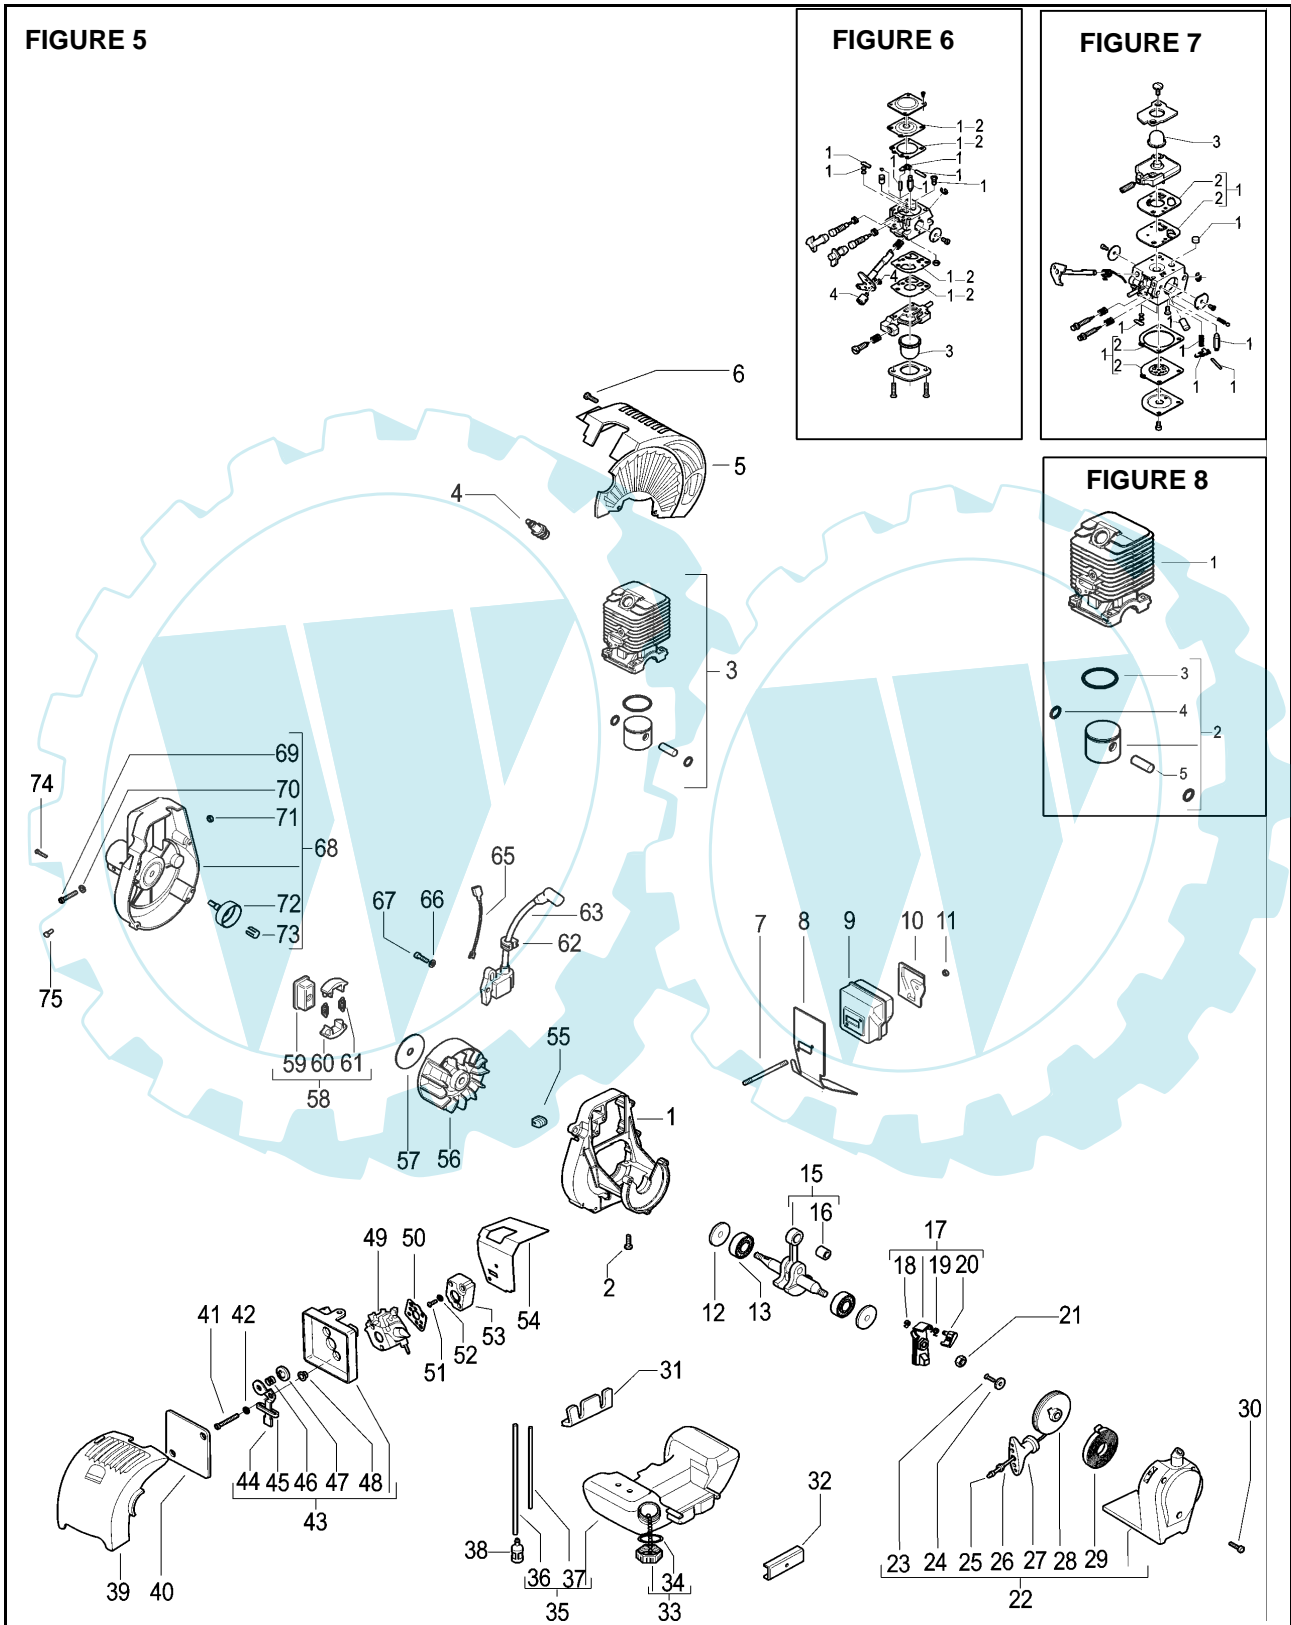

The Electrolux Group. The world's No.1 choice.

Item	P/N McC	P/N ELX	Qty	DESCRIPTION
FIGURE 5				
1	242802	538242802	1	crankcase
2	227565	538227565	4	screw M5x25
3	FIGURE 8			
A 4	92879	538092879	1	spark plug RDJ8J
5	242704	538242704	1	engine cover
6	241963	538241963	2	screw M4x22
7	242037	538242037	2	stud bolt
B 8	243273	538243273	1	exhaust gasket
C 9	242131	538242131	1	muffler
10	323760	538323760	1	muffler shield
11	235642	538235642	2	nut M5
C 12	242994	538242994	2	seal
C 13	241594	538241594	2	ball bearing
15	243486	538243486	1	crankshaft assy
C 16	• 235742	538235742	1	needle bearing
17	241784	538241784	1	starter pawl assy
18	• 111088	538111088	1	snap ring
19	• 241782	538241782	1	spring
20	• 241781	538241781	1	pawl
21	235248	538235248	1	nut
C 22	242041	538242041	1	starter assy
23	• 240862	538240862	1	screw M4x18
24	• 241703	538241703	1	washer
A 25	• 241746	538241746	1	rope
26	• 235612	538235612	1	washer
27	• 241778	538241778	1	handle
B 28	• 241620	538241620	1	pulley
B 29	• 241619	538241619	1	spring
30	241963	538241963	3	screw M4x20
31	242038	538242038	1	tank grommet (crankcase side)
32	242039	538242039	1	tank grommet (starter side)
B 33	242484	538242484	1	fuel tank cap assy
A 34	• 236564	538236564	1	gasket
C 35	242040	538242040	1	fuel tank assy
B 36	• 229717	538229717	1	hose
B 37	• 229743	538229743	1	primer bulb hose
A 38	93720	538093720	1	fuel pickup
39	242703	538242703	1	air filter cover
B 40	242035	538242035	1	air filter
41	235808	538235808	2	screw 5x50
42	235248	538235248	1	washer
43	248485	538248485	1	air box assy
44	• 241769	538241769	1	choke lever
45	• 241622	538241622	1	choke lever grommet
46	• 235822	538235822	1	spring
47	• 241602	538241602	1	choke shutter
48	• 227022	538227022	2	bushing
C 49	FIGURE 6 / FIGURE 7			
A 50	241600	538241600	1	carb. Gasket
51	235806	538235806	2	screw M5x20
52	235248	538235248	2	washer

A=ALTA ROTAZIONE
B=MEDIA ROTAZIONE
C=ALTA ROTAZIONE
NUOVI CODICI

A=HIGH MOVING
B=MEDIUM MOVING
C=SLOW MOVING
NEW P. NUMBERS

A=HAUTE DEMANDE
B=MOYENNE DEMANDE
C=BASSE DEMANDE
NOUVELLES REFERENCES

A=GROBE NACHFRAGE
B=MITTELMAESSIGE
C=WENIGE NACHFRAGE
NEU CODEX

Item	P/N McC	P/N ELX	Qty	DESCRIPTION
B 53	241750	538241750	1	carb. Spacer
B 54	242860	538242860	1	intake gasket
55	241607	538241607	1	grommet
56	243311	538243311	1	flywheel
57	241604	538241604	1	dust shield
B 58	241793	538241793	1	clutch assy
59	• 241789	538241789	1	clutch hub
60	• 241743	538241743	2	clutch shoe
A 61	• 241794	538241794	2	clutch spring
62	236322	538236322	1	grommet
C 63	243429	538243429	1	ignition coil
65	241606	538241606	1	ground wire
66	235248	538235248	2	washer
67	235806	538235806	2	screw M5x20
C 68	241725	538241725	1	joint assy
69	• 235803	538235803	1	screw M5x25
70	• 235248	538235248	1	washer
71	• 229524	538229524	1	nut M5
72	• 241785	538241785	1	clutch drum
73	• 228260	538228260	1	pin
74	227568	538227568	4	screw M4x20
75	236981	538236981	1	screw 3,5x9,5

FIGURE 6		WALBRO WT 686		
C -	242932	538242932		carb.
B 1	• 324013	538324013		K20 rep. Kit
A 2	• 324009	538324009		D20 gasket kit
C 3	• 225834	538225834		primer bulb
4	• 224466	538224466		swivel kit

FIGURE 7		ZAMA C1Q M38		
C -	-	-		carb.
B 1	• 300465	538300465		RB-28 rep.kit
A 2	• 300473	538300473		diaph/gasket kit
C 3	• 246946	538246946		primer bulb

FIGURE 8		cylinder,piston 25cc		
C 1	242803	538242803	1	cylinder
C 2	248177	538248177	1	piston kit
B 3	• 240002	538240002	1	piston ring
4	• 235008	538235008	2	snap ring
5	• 241735	538241735	1	piston pin

FIGURE 8		cylinder, piston 29cc		
C 1	243076	538243076	1	cylinder
C 2	249179	538249179	1	piston kit
B 3	• 242602	538242602	1	piston ring
4	• 235008	538235008	2	snap ring
5	• 242030	538242030	1	piston pin